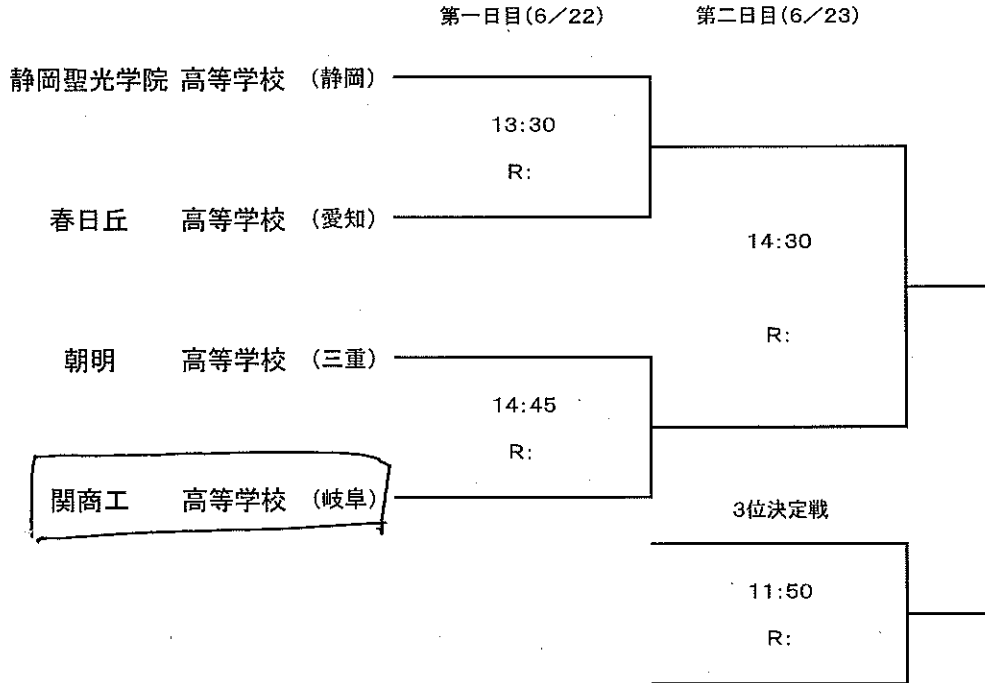

第66回東海高等学校総合体育大会ラグビー競技

組み合わせ

会場: 裾野市運動公園陸上競技場

Aブロック(各県1位)

Bブロック(各県2位)