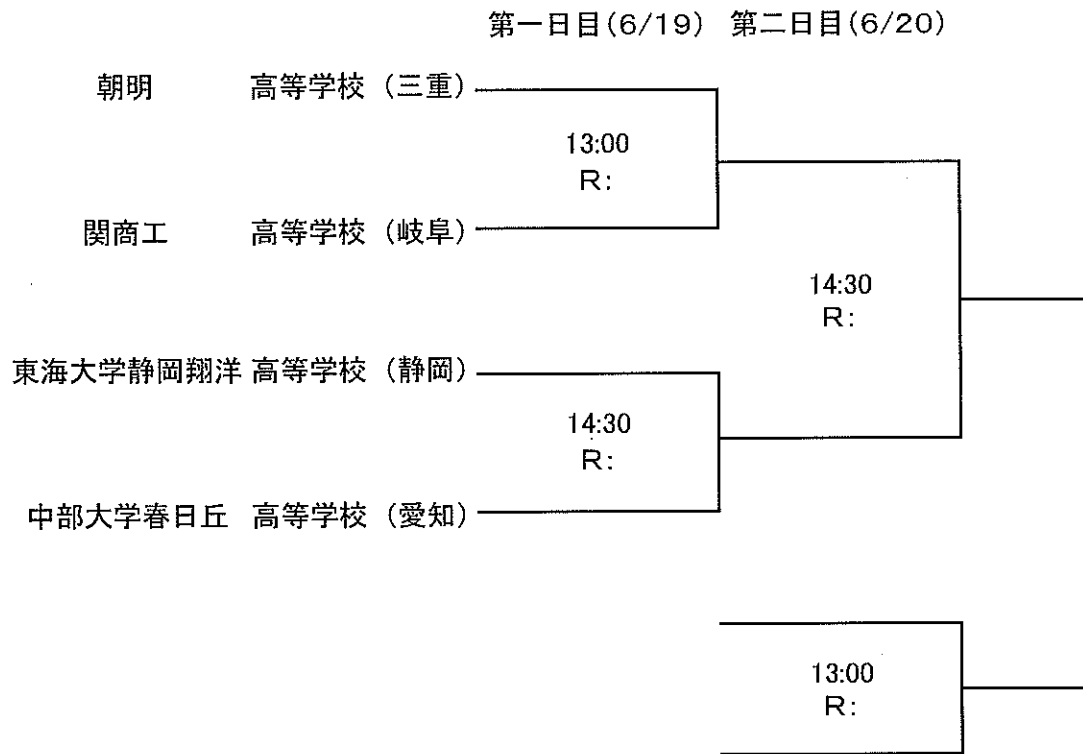

第68回東海高等学校総合体育大会ラグビー競技

会場: 三重交通G スポーツの杜鈴鹿

Aブロック(各県1位)

Bブロック(各県2位)